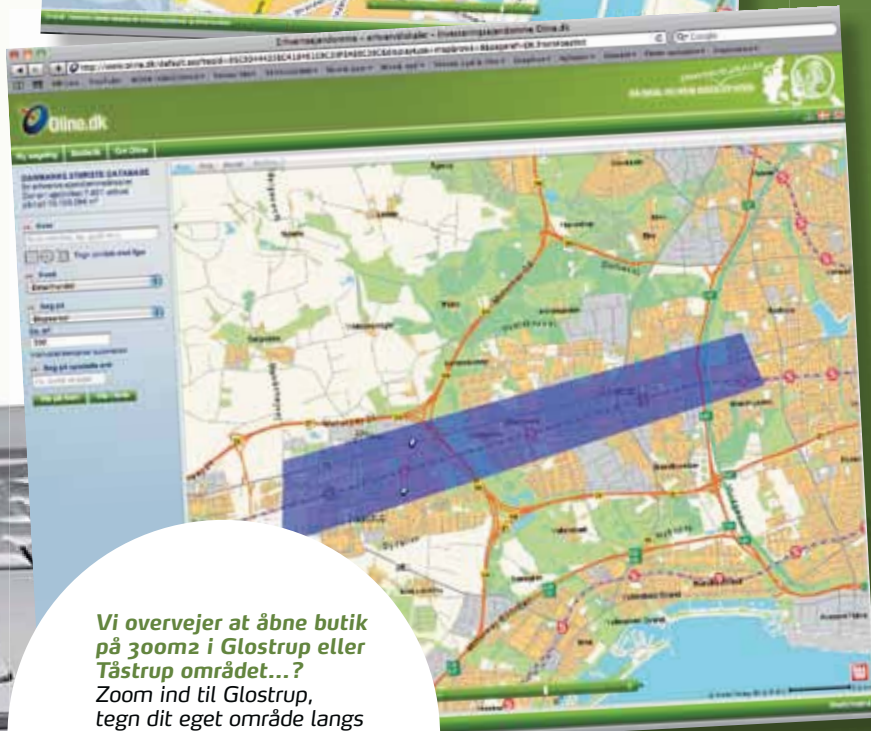

En af fornyelserne på Oline er "tegn-dit-eget-område", hvor man kan indkredse et areal ved hjælp af en firkant, en cirkel eller egen figur. Det gør, at søgningen kan defineres helt individuelt og uafhængigt af postnumre - f.eks. hvis man søger en ejendom, der ligger tæt på en given motorvejsstrækning.

## www.oline.dk

Idegrundlaget for Oline blev formuleret i 1999, hvor erhvervsmæglerne i DE-regi gik sammen om en database med digitalt udbud alene fra erhvervsmæglerne.

Siden har Oline vist sig som et stærkt kommissioneringsværktøj, og i dag er databasen branchens største og mest professionelle omdrejningspunkt for omsætning og udlejning af erhvervs- og investeringsejendomme.

### Den moderniserede version af Oline byder på:

5 søgemetoder

- Indtast "officielle" steder: By, gade, postdistriktsnavn, postnummer
- Indtast foruddefinerede markedsområder: Trekantsområdet, Storkøbenhavn etc.
- Tegn et område
- Vælg egne områder
- Søg regionalt direkte fra velkomstkortet (under udvikling)

2 visningsmetoder

- På kort – med 3 typer kortvisning
- På liste – med avanceret interval-søgning, flere resultater og sorteringsmuligheder

**Vi overvejer at åbne butik på 300m<sup>2</sup> i Glostrup eller Tåstrup området...?**  
 Zoom ind til Glostrup, tegn dit eget område langs hovedfærdselsåre (gem det eventuelt til en senere søgning), skriv Eget brug / detailhandel, angiv 300 kvm og tast "Vis på kort" – der var 2 muligheder.