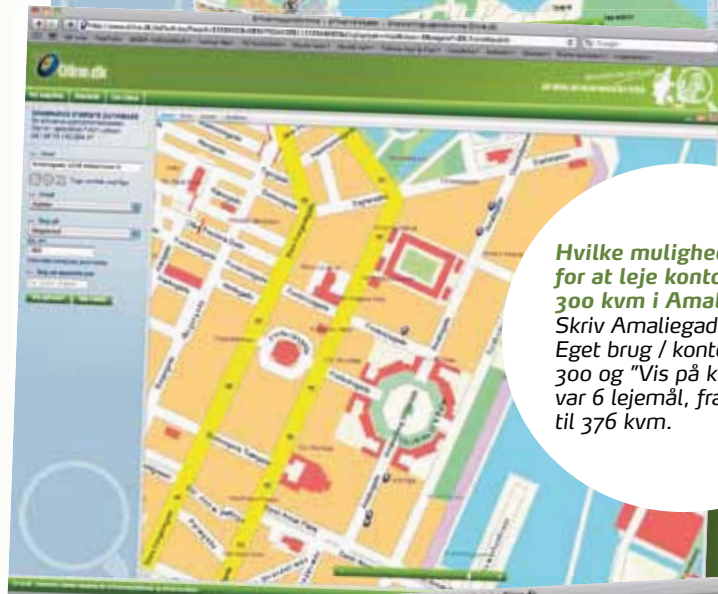

En af fornyelserne på Oline er "tegn-dit-eget-område", hvor man kan indkredse et areal ved hjælp af en firkant, en cirkel eller egen figur. Det gør, at søgningen kan defineres helt individuelt og uafhængigt af postnumre - f.eks. hvis man søger en ejendom, der ligger tæt på en given motorvejsstrækning.

"Eget område" kan gemmes og fremfindes senere.

Når søgeresultaterne kommer frem, kan brugeren vælge mellem at se dem på et interaktivt kort eller på en liste med valgfri sorteringsmuligheder.

"Vi bliver alle stopfodret med informationer, og har behov for at komme til det rigtige resultat hurtigt, overskueligt og med mulighed for at orientere os. Det er det, Oline leverer i dag. Og vi stopper ikke her," erklærer Thor Stevnss og stiller i udsigt, at databasen i løbet af efteråret vil få op til ti yderligere features, bl.a. viderestilling til mæglerens egen database.

Særkenderne for Oline, den stabile og hurtige "motor" samt intervalsøgningen, forbliver i øvrigt uændret.

**Hvad findes der af investeringsejendomme/kontor mellem 10 og 50 mio. i Danmark?**  
 Vælg et interval blandt "Investeringsejendomme / kontorer" og "Vis på Liste" – der var 42 ejendomme, fordelt over hele landet.